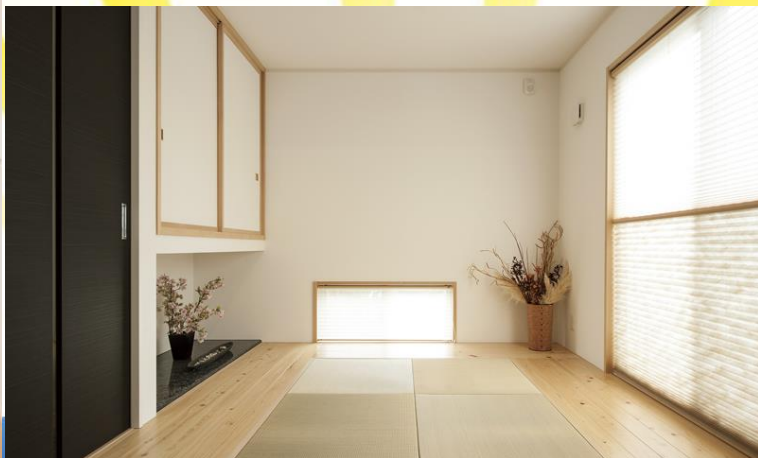

心を癒してくれる家 Healing design

felix style

フェリックススタイル by (株)三幸住研

ご予約特典

スタバカード1,000円分 プレゼント

フェリックスタウン

検索

〒560-0054 豊中市桜の町3丁目6-7

【営業時間】10:00~18:00

☎ 06-4867-3000